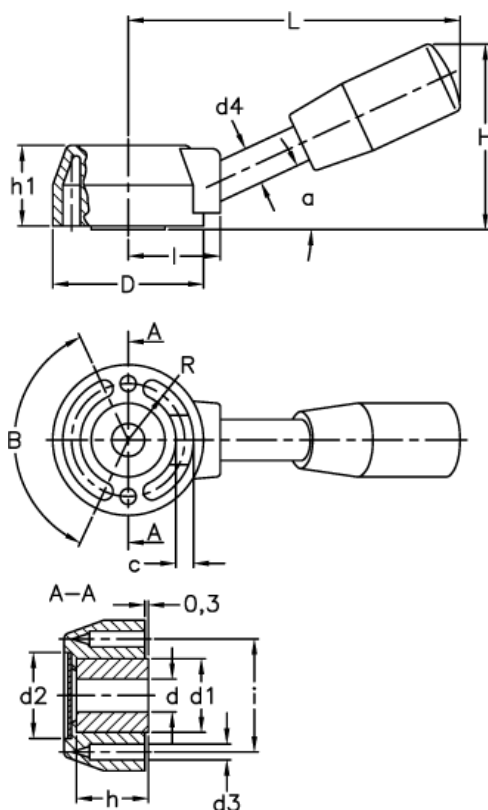

Varenummer: 2306033202
 Beskrivelse: E+G Kontaktarm m/stålbøsning
 LBR.45/110 A-12

Mål

a (grader) = 20	d H7 = 12
B (grader) = 125 +/-1	h = 22
c = 7.0	H = 52
D = 45	h1 = 25
d1 = 22	i = 32
d2 = 25	l = 28
d3 = 6	L = 108
d4 = 10	R = 17.5